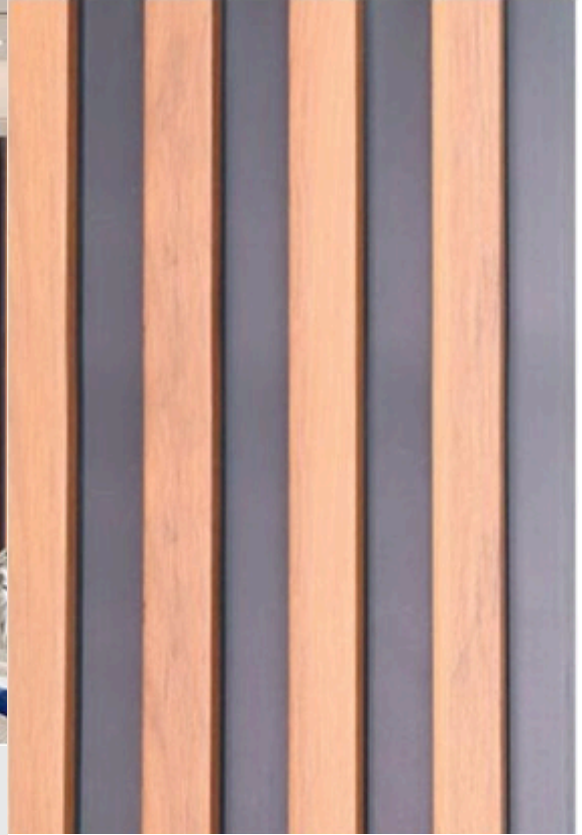

- MUROS INTERIORES
- COMPLEMENTOS
- MUROS EXTERIORES

pág.
17

LAMBRIN WPC INTERIORES Y EXTERIORES

TEKNO-STEP®
Decora tus Sueños®

DESCRIPCIÓN

- Es un revestimiento de PVC, para paredes interiores, que se instala en forma de láminas o paneles similares a los utilizados en los lambrines.
- El proceso de instalación generalmente involucra fijar los paneles a la pared con adhesivo o tornillos, asegurándose de que los paneles estén nivelados y espaciados correctamente
- Es una opción popular para quienes buscan un revestimiento de pared elegante y duradero para interiores, con la ventaja de una fácil instalación y mantenimiento.

MUROS INTERIORES

MUROS INTERIORES

BAHÍA

BRASILIA

MUROS INTERIORES

CEREZO MACAPA

FORTALEZA

MUROS INTERIORES