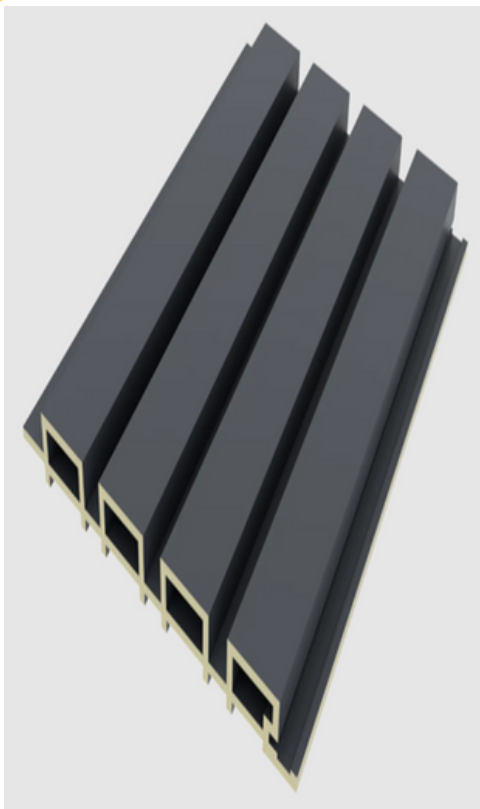

Oxford
Quattro Colores puros
290x 16x 2.4 cm