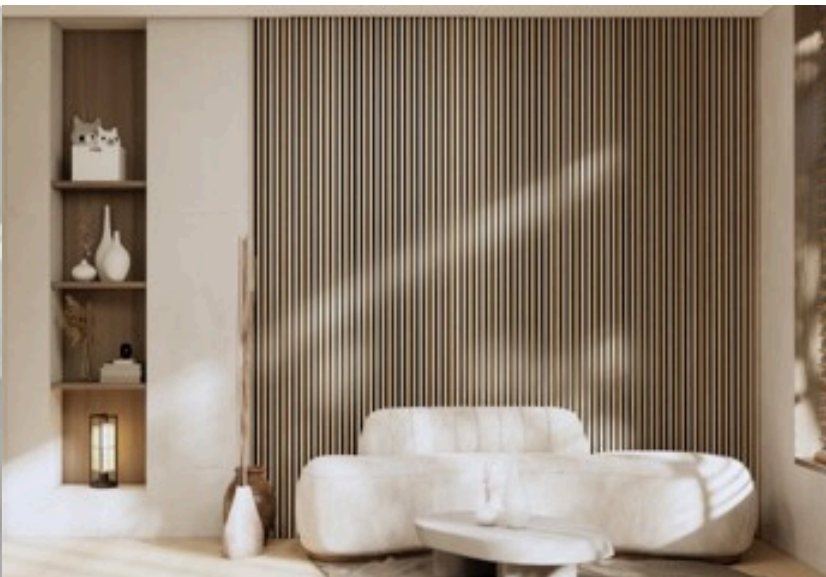

Ebano Mix
quattro pianni
290x 15.2x1.2 cm