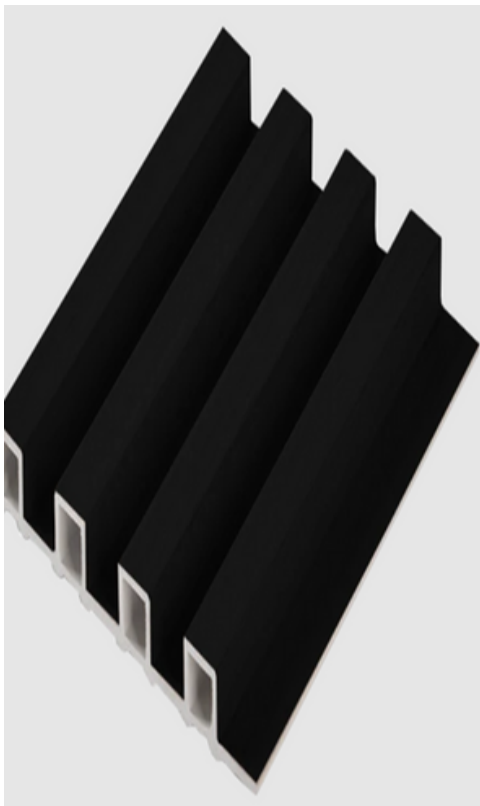

Nero
Quattro

290 x 16 x 2.4 cm