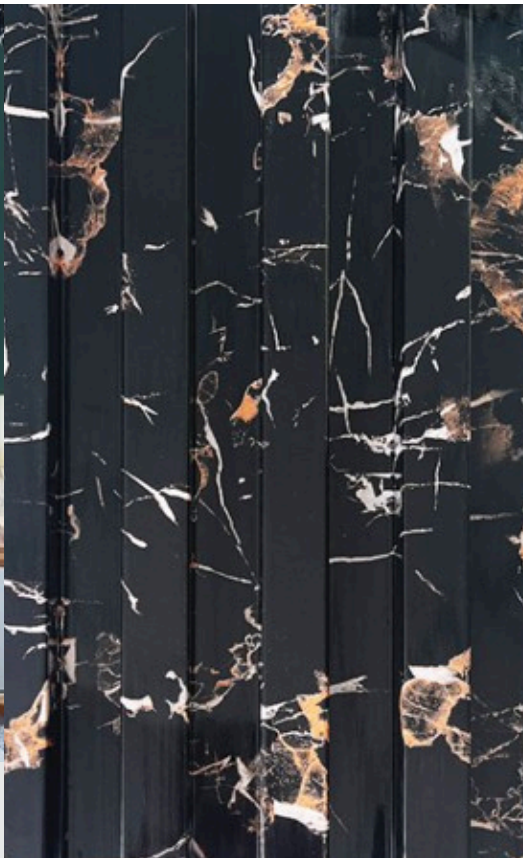

- MUROS INTERIORES
- COMPLEMENTOS
- MUROS EXTERIORES

pág.
17

LAMBRIN WPC INTERIORES Y EXTERIORES

TEKNO-STEP®
Decora tus Sueños®

DESCRIPCIÓN

- Es un revestimiento de PVC, para paredes interiores, que se instala en forma de láminas o paneles similares a los utilizados en los lambrines.
- El proceso de instalación generalmente involucra fijar los paneles a la pared con adhesivo o tornillos, asegurándose de que los paneles estén nivelados y espaciados correctamente
- Es una opción popular para quienes buscan un revestimiento de pared elegante y duradero para interiores, con la ventaja de una fácil instalación y mantenimiento.

MUROS INTERIORES

MUROS INTERIORES

BAHÍA

BRASILIA

MUROS INTERIORES

CEREZO MACAPA

FORTALEZA

MUROS INTERIORES

MUROS INTERIORES

RÍO

RODEIRO

MUROS INTERIORES

TEAK ARACAJU

SABEIRO

COMPLEMENTOS

ANGULOS