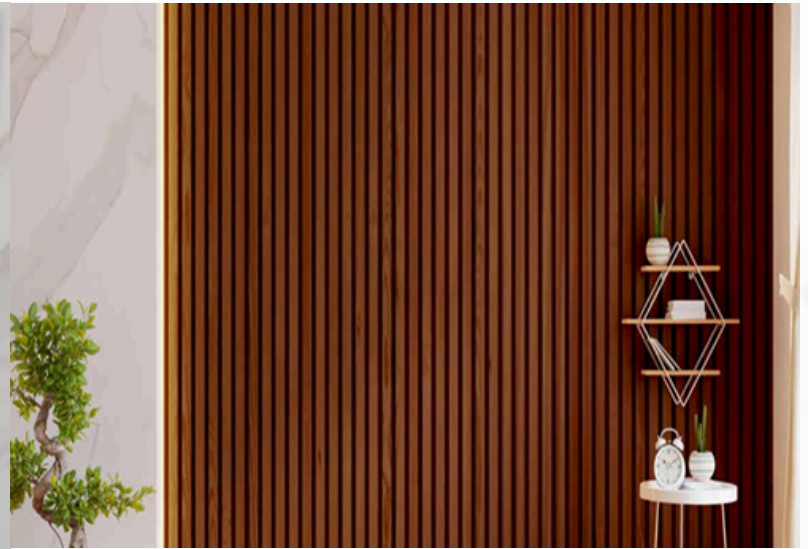

Cinnamon
Quattro
290 x 16 x 2.4 cm