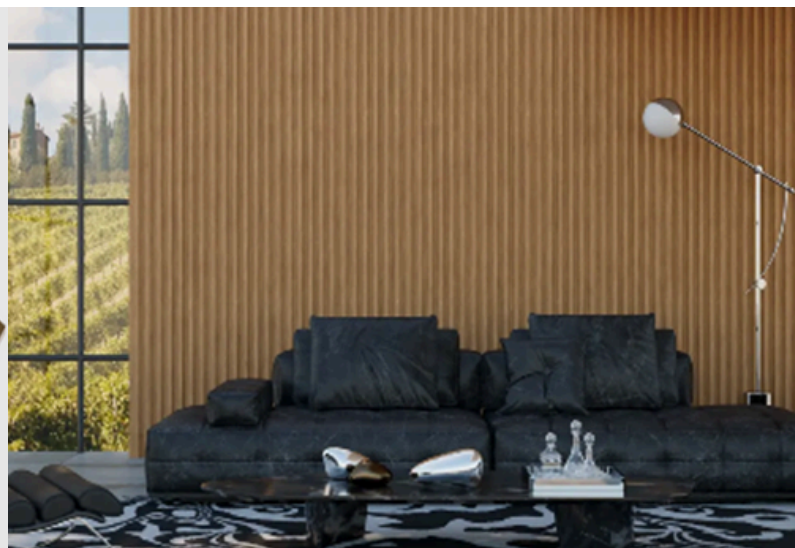

Roble
Quattro

290 x 16 x 2.4 cm

MEXA - ACABADOS
Diseña tu espacio

Carretera Santa Ana 12, Francisco I. Madero, CP 54467, Ciudad Nicolás Romero, México.