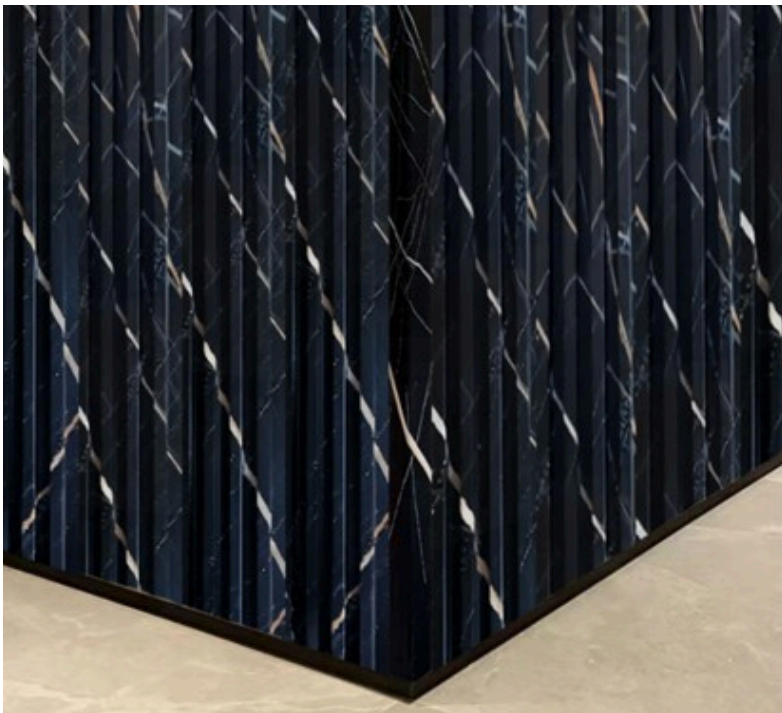

- MUROS INTERIORES
- COMPLEMENTOS
- MUROS EXTERIORES

pág.
17

LAMBRIN WPC INTERIORES Y EXTERIORES

TEKNO-STEP®
Decora tus Sueños®

DESCRIPCIÓN

- Es un revestimiento de PVC, para paredes interiores, que se instala en forma de láminas o paneles similares a los utilizados en los lambrines.
- El proceso de instalación generalmente involucra fijar los paneles a la pared con adhesivo o tornillos, asegurándose de que los paneles estén nivelados y espaciados correctamente
- Es una opción popular para quienes buscan un revestimiento de pared elegante y duradero para interiores, con la ventaja de una fácil instalación y mantenimiento.

MUROS INTERIORES

RÍO

RODEIRO

MUROS INTERIORES

TEAK ARACAJU

SABEIRO

COMPLEMENTOS

ANGULOS