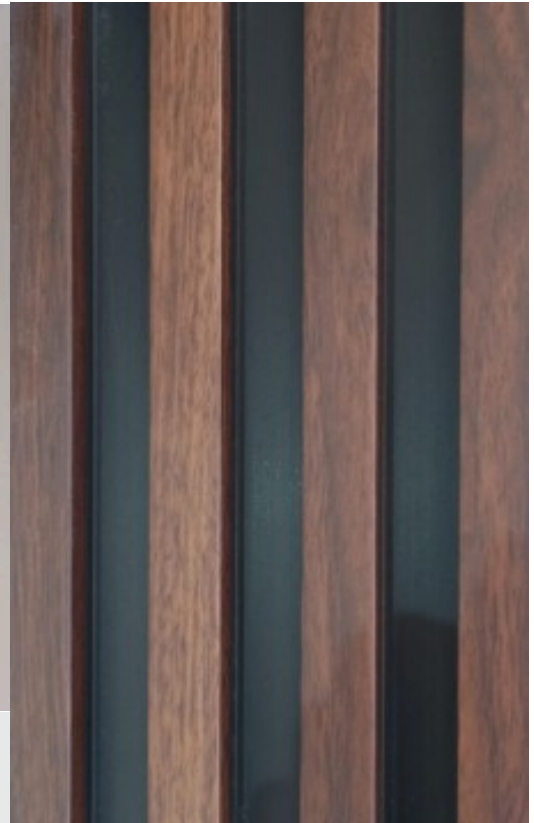

NOGAL OLINDA