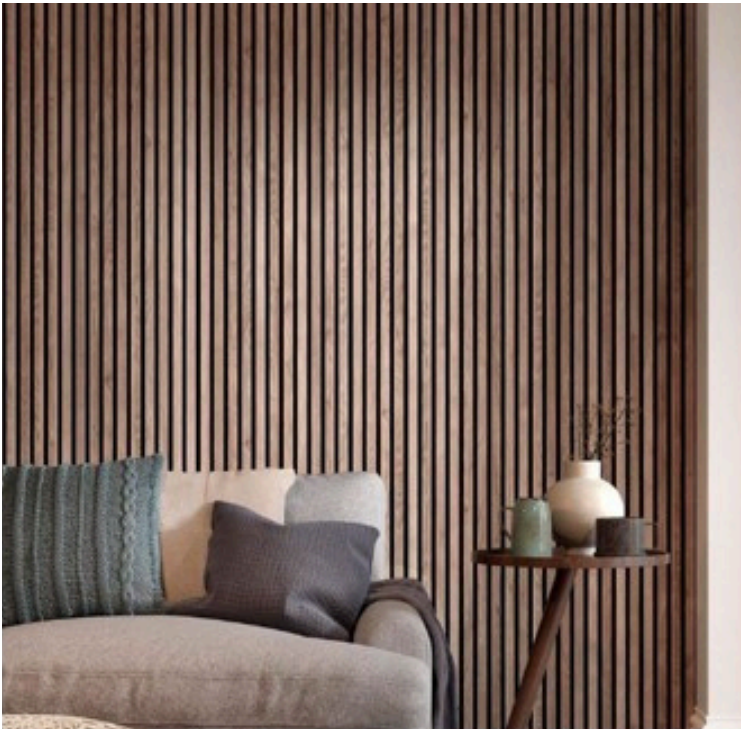

- MUROS INTERIORES
- COMPLEMENTOS
- MUROS EXTERIORES

pág.
17

LAMBRIN WPC INTERIORES Y EXTERIORES

TEKNO-STEP®
Decora tus Sueños®

DESCRIPCIÓN

- Es un revestimiento de PVC, para paredes interiores, que se instala en forma de láminas o paneles similares a los utilizados en los lambrines.
- El proceso de instalación generalmente involucra fijar los paneles a la pared con adhesivo o tornillos, asegurándose de que los paneles estén nivelados y espaciados correctamente
- Es una opción popular para quienes buscan un revestimiento de pared elegante y duradero para interiores, con la ventaja de una fácil instalación y mantenimiento.

MUROS INTERIORES

MUROS INTERIORES

BAHÍA

BRASILIA

MUROS INTERIORES

CEREZO MACAPA

FORTALEZA

MUROS INTERIORES